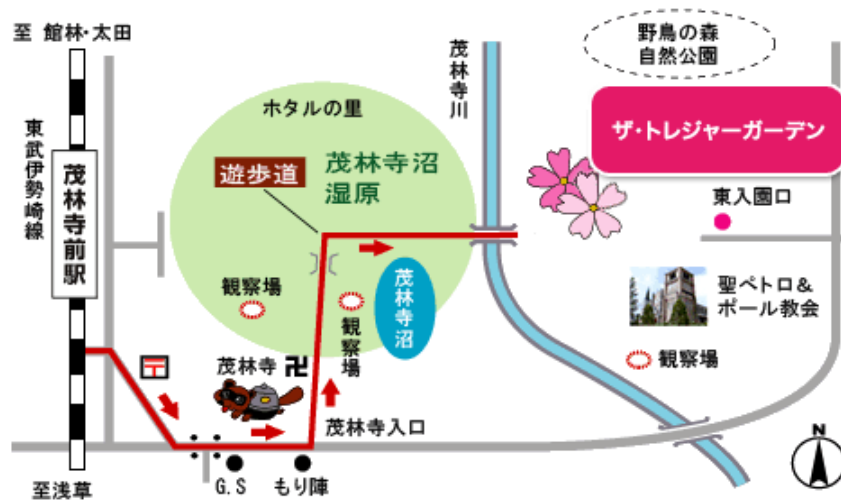

 電車でお越しの方

[東武伊勢崎線 茂林寺前駅から]

- ・「茂林寺前駅」まで、北千住から約70分
- ・「館林駅」まで、特急りょうもう号で北千住駅から約50分

※「館林駅」からはタクシーのご利用が便利です。地図は下記「東武伊勢崎線 館林駅から」をご覧ください。

※開園期間中は大変混雑が予想されますので、「茂林寺前駅」下車にて遊歩道をご利用ください。

[東武伊勢崎線 館林駅から]

館林駅からタクシーで約10分。(交通状態により異なります。)