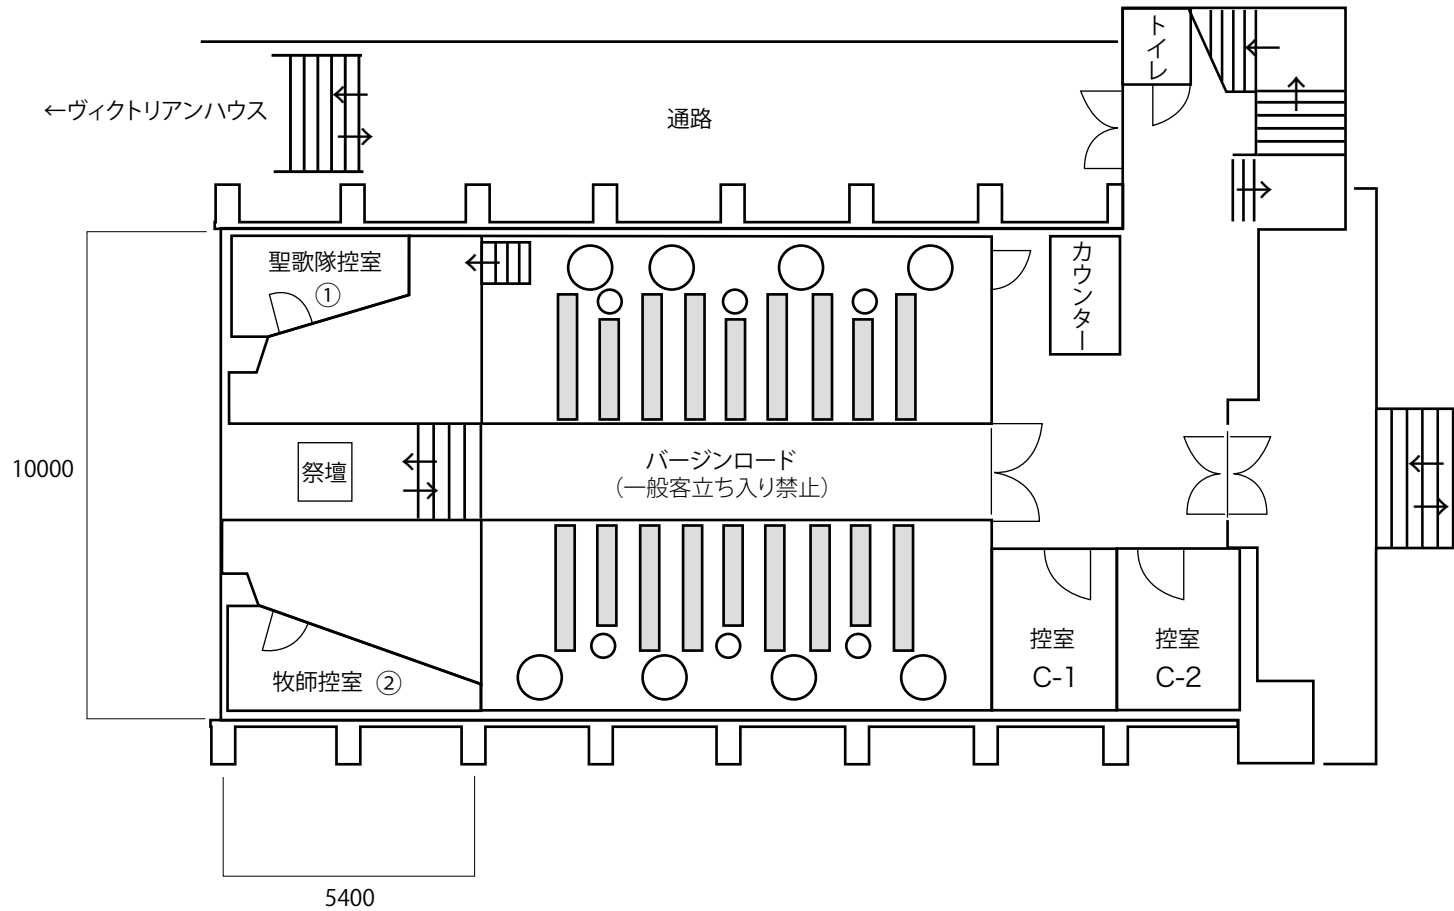

B.聖ペテロ&パウロ教会利用図 ※①、②は基本貸出しない

参列席 1F 5人掛け×12
 4人掛け×6
 2F 約30名
 合計135人収容